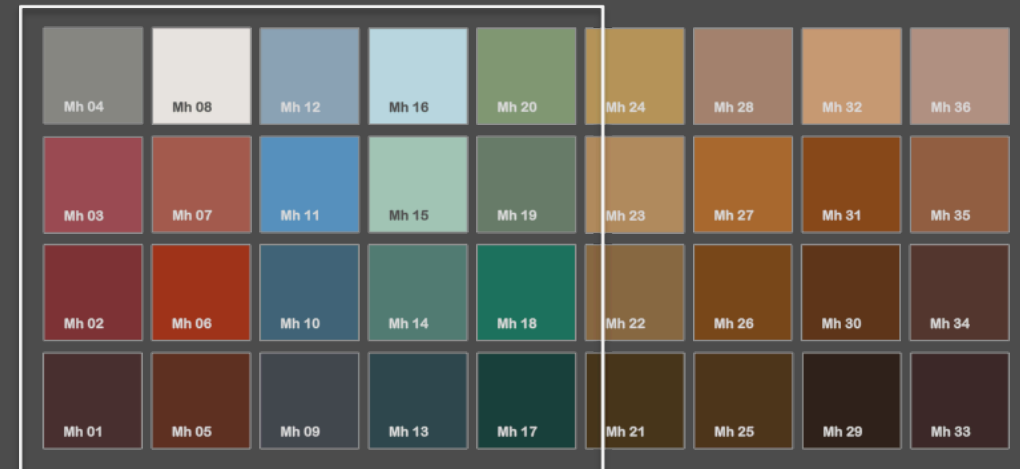

Le Président,

Jean-Luc RIGAUT.

Palette de 28 couleurs

REFERENCES DES TEINTES

Palette de 28 couleurs
 Références nuancier NCS 1950
 Gris neutre – gris jaune - ocre jaune – ocre – orangé – gris ocre – gris ocre rose

REFERENCES DES TEINTES

REFERENCES DES TEINTES Nuancier NCS 1950

Fa 04 500-N	Fb 04 0502-Y	Fc 04 0510-Y	Fd 04 0505-Y30R	Fe 04 ... 0510-Y30R	Ff 04 0502-Y50R	Fg 04 0502-R
Fa 03 1000-N	Fb 03 1020-G90Y	Fc 03 1020-Y10R	Fd 02 1030-Y10R	Fe 03 ... 1020-Y30R	Ff 03 1010-Y40R	Fg 03 1010-Y80R
Fa 02 2000-N	Fb 02 1010-G90Y	Fc 03 1020-Y	Fd 03 1020-Y20R	Fe 02 ... 1030-Y40R	Ff 02 2005-Y40R	Fg 02 ... 1005-Y80R
Fa 01 3500-N	Fb 01 2502-Y	Fc 01 2010-Y10R	Fd 01 3005-G80Y	Fe 01 ... 1040-Y40R	Ff 01 3010-Y20R	Fg 01 3005-Y80R

SUGGESTIONS D'ACCORDS DE COLORATION : TOITURES / FACADES

TOITURES : couleurs chaudes

PLUTÔT AVEC

FACADES : couleurs chaudes

TOITURES : couleurs grisées

PLUTÔT AVEC

FACADES : couleurs plutôt froides et claires

SUGGESTIONS D'ACCORDS DE COLORATION : FACADES / MENUISERIES

FAÇADES : toutes couleurs

PLUTÔT AVEC

MENUISERIES: teintes du bois

FAÇADES : couleurs grisées

PLUTÔT AVEC

MENUISERIES: "couleur"