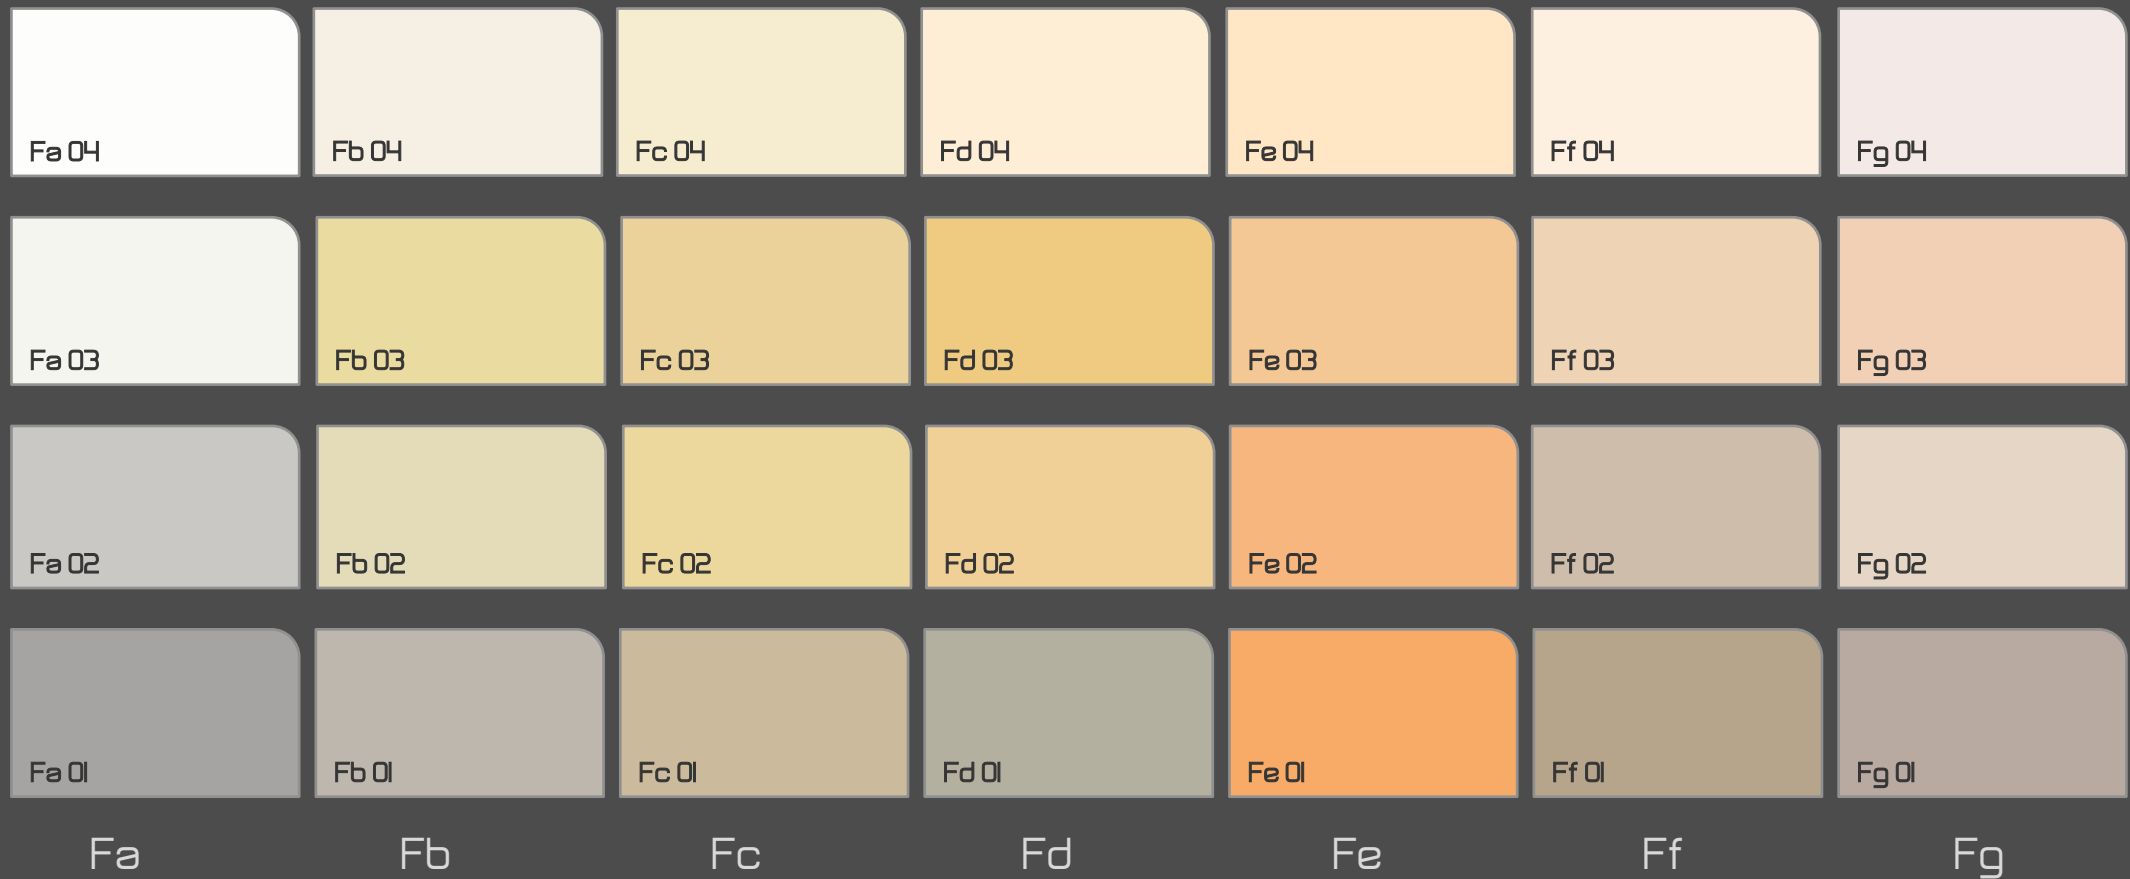

Le Président,

Jean-Luc RIGAUT.

Palette de 28 couleurs

REFERENCES DES TEINTES

Palette de 28 couleurs
 Références nuancier NCS 1950
 Gris neutre – gris jaune - ocre jaune – ocre – orangé – gris ocre – gris ocre rose

REFERENCES DES TEINTES

REFERENCES DES TEINTES Nuancier NCS 1950

Fa 04 500-N	Fb 04 0502-Y	Fc 04 0510-Y	Fd 04 0505-Y30R	Fe 04 ... 0510-Y30R	Ff 04 0502-Y50R	Fg 04 0502-R
Fa 03 1000-N	Fb 03 1020-G90Y	Fc 03 1020-Y10R	Fd 02 1030-Y10R	Fe 03 ... 1020-Y30R	Ff 03 1010-Y40R	Fg 03 1010-Y80R
Fa 02 2000-N	Fb 02 1010-G90Y	Fc 03 1020-Y	Fd 03 1020-Y20R	Fe 02 ... 1030-Y40R	Ff 02 2005-Y40R	Fg 02 ... 1005-Y80R
Fa 01 3500-N	Fb 01 2502-Y	Fc 01 2010-Y10R	Fd 01 3005-G80Y	Fe 01 ... 1040-Y40R	Ff 01 3010-Y20R	Fg 01 3005-Y80R

SUGGESTIONS D'ACCORDS DE COLORATION : TOITURES / FACADES

TOITURES : couleurs chaudes

PLUTÔT AVEC

FACADES : couleurs chaudes

TOITURES : couleurs grisées

PLUTÔT AVEC

FACADES : couleurs plutôt froides et claires

SUGGESTIONS D'ACCORDS DE COLORATION : FACADES / MENUISERIES

FAÇADES : toutes couleurs

PLUTÔT AVEC

MENUISERIES: teintes du bois

FAÇADES : couleurs grisées

PLUTÔT AVEC

MENUISERIES: "couleur"