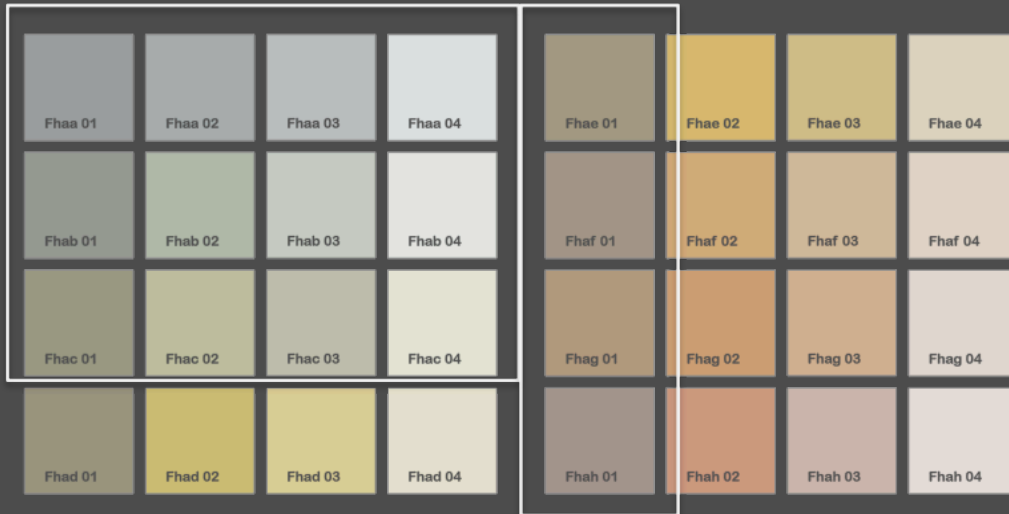

Le Président,

Jean-Luc RIGAUT.

Palette de 28 couleurs

REFERENCES DES TEINTES

Palette de 28 couleurs
 Références nuancier NCS 1950
 Gris neutre – gris jaune - ocre jaune – ocre – orangé – gris ocre – gris ocre rose

REFERENCES DES TEINTES

REFERENCES DES TEINTES Nuancier NCS 1950

Fa 04 500-N	Fb 04 0502-Y	Fc 04 0510-Y	Fd 04 0505-Y30R	Fe 04 ... 0510-Y30R	Ff 04 0502-Y50R	Fg 04 0502-R
Fa 03 1000-N	Fb 03 1020-G90Y	Fc 03 1020-Y10R	Fd 02 1030-Y10R	Fe 03 ... 1020-Y30R	Ff 03 1010-Y40R	Fg 03 1010-Y80R
Fa 02 2000-N	Fb 02 1010-G90Y	Fc 03 1020-Y	Fd 03 1020-Y20R	Fe 02 ... 1030-Y40R	Ff 02 2005-Y40R	Fg 02 ... 1005-Y80R
Fa 01 3500-N	Fb 01 2502-Y	Fc 01 2010-Y10R	Fd 01 3005-G80Y	Fe 01 ... 1040-Y40R	Ff 01 3010-Y20R	Fg 01 3005-Y80R

SUGGESTIONS D'ACCORDS DE COLORATION : TOITURES / FACADES

TOITURES : couleurs chaudes

PLUTÔT AVEC

FACADES : couleurs chaudes

TOITURES : couleurs grisées

PLUTÔT AVEC

FACADES : couleurs plutôt froides et claires

SUGGESTIONS D'ACCORDS DE COLORATION : FACADES / MENUISERIES

FAÇADES : toutes couleurs

PLUTÔT AVEC

MENUISERIES: teintes du bois

FAÇADES : couleurs grisées

PLUTÔT AVEC

MENUISERIES: "couleur"