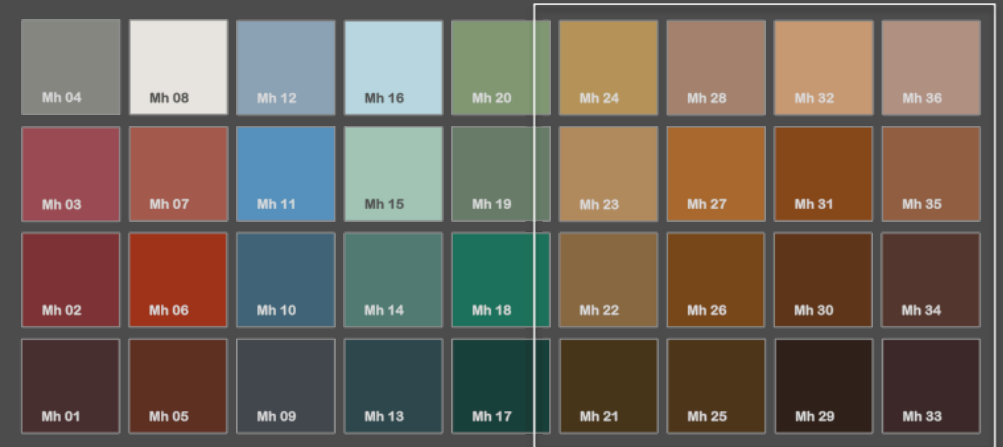

Le Président,

Jean-Luc RIGAUT.

Palette de 28 couleurs

REFERENCES DES TEINTES

Palette de 28 couleurs
 Références nuancier NCS 1950
 Gris neutre – gris jaune - ocre jaune – ocre – orangé – gris ocre – gris ocre rose

REFERENCES DES TEINTES

REFERENCES DES TEINTES Nuancier NCS 1950

Fa 04 500-N	Fb 04 0502-Y	Fc 04 0510-Y	Fd 04 0505-Y30R	Fe 04 ... 0510-Y30R	Ff 04 0502-Y50R	Fg 04 0502-R
Fa 03 1000-N	Fb 03 1020-G90Y	Fc 03 1020-Y10R	Fd 02 1030-Y10R	Fe 03 ... 1020-Y30R	Ff 03 1010-Y40R	Fg 03 1010-Y80R
Fa 02 2000-N	Fb 02 1010-G90Y	Fc 03 1020-Y	Fd 03 1020-Y20R	Fe 02 ... 1030-Y40R	Ff 02 2005-Y40R	Fg 02 ... 1005-Y80R
Fa 01 3500-N	Fb 01 2502-Y	Fc 01 2010-Y10R	Fd 01 3005-G80Y	Fe 01 ... 1040-Y40R	Ff 01 3010-Y20R	Fg 01 3005-Y80R

SUGGESTIONS D'ACCORDS DE COLORATION : TOITURES / FACADES

TOITURES : couleurs chaudes

PLUTÔT AVEC

FACADES : couleurs chaudes

TOITURES : couleurs grisées

PLUTÔT AVEC

FACADES : couleurs plutôt froides et claires

SUGGESTIONS D'ACCORDS DE COLORATION : FACADES / MENUISERIES

FAÇADES : toutes couleurs

PLUTÔT AVEC

MENUISERIES: teintes du bois

FAÇADES : couleurs grisées

PLUTÔT AVEC

MENUISERIES: "couleur"