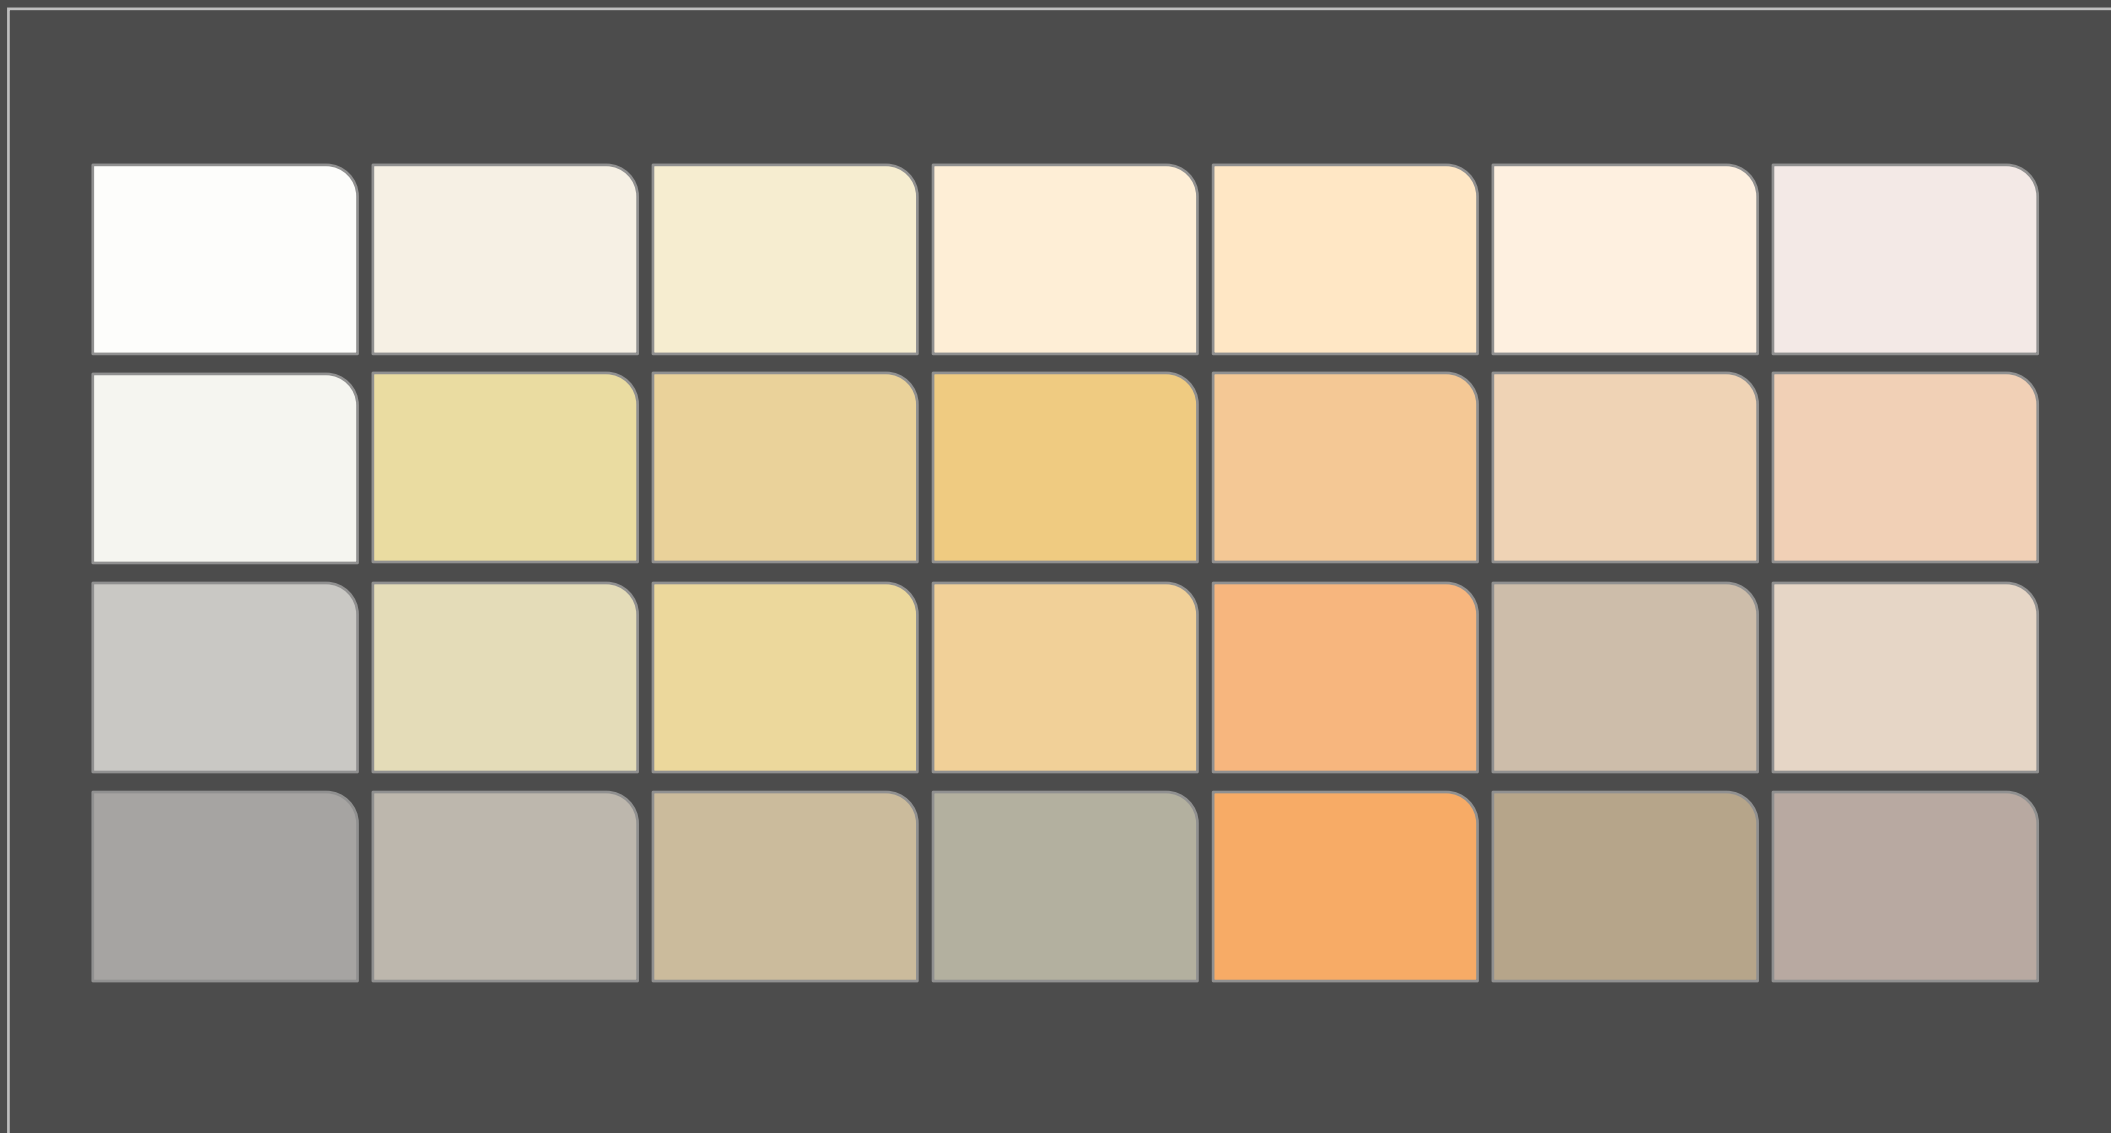

Le Président,

Jean-Luc RIGAUT.

Palette de 28 couleurs

REFERENCES DES TEINTES

Palette de 28 couleurs
 Références nuancier NCS 1950
 Gris neutre – gris jaune - ocre jaune – ocre – orangé – gris ocre – gris ocre rose

REFERENCES DES TEINTES

REFERENCES DES TEINTES Nuancier NCS 1950

Fa 04 500-N	Fb 04 0502-Y	Fc 04 0510-Y	Fd 04 0505-Y30R	Fe 04 ... 0510-Y30R	Ff 04 0502-Y50R	Fg 04 0502-R
Fa 03 1000-N	Fb 03 1020-G90Y	Fc 03 1020-Y10R	Fd 02 1030-Y10R	Fe 03 ... 1020-Y30R	Ff 03 1010-Y40R	Fg 03 1010-Y80R
Fa 02 2000-N	Fb 02 1010-G90Y	Fc 03 1020-Y	Fd 03 1020-Y20R	Fe 02 ... 1030-Y40R	Ff 02 2005-Y40R	Fg 02 ... 1005-Y80R
Fa 01 3500-N	Fb 01 2502-Y	Fc 01 2010-Y10R	Fd 01 3005-G80Y	Fe 01 ... 1040-Y40R	Ff 01 3010-Y20R	Fg 01 3005-Y80R

SUGGESTIONS D'ACCORDS DE COLORATION : TOITURES / FACADES

TOITURES : couleurs chaudes

PLUTÔT AVEC

FACADES : couleurs chaudes

TOITURES : couleurs grisées

PLUTÔT AVEC

FACADES : couleurs plutôt froides et claires

SUGGESTIONS D'ACCORDS DE COLORATION : FACADES / MENUISERIES

FAÇADES : toutes couleurs

PLUTÔT AVEC

MENUISERIES: teintes du bois

FAÇADES : couleurs grisées

PLUTÔT AVEC

MENUISERIES: "couleur"