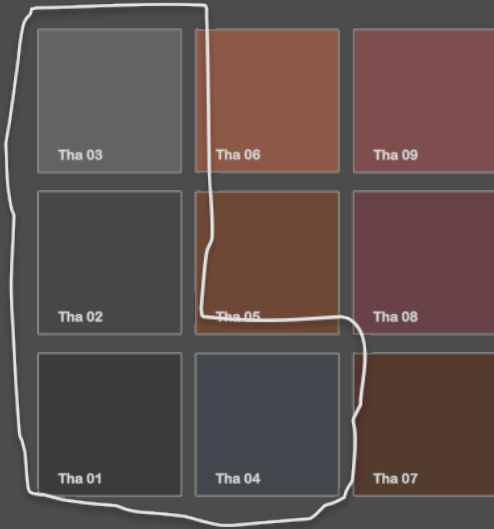

Le Président,

Jean-Luc RIGAUT.

Palette de 28 couleurs

REFERENCES DES TEINTES

Palette de 28 couleurs
 Références nuancier NCS 1950
 Gris neutre – gris jaune - ocre jaune – ocre – orangé – gris ocre – gris ocre rose

REFERENCES DES TEINTES

REFERENCES DES TEINTES Nuancier NCS 1950

Fa 04 500-N	Fb 04 0502-Y	Fc 04 0510-Y	Fd 04 0505-Y30R	Fe 04 ... 0510-Y30R	Ff 04 0502-Y50R	Fg 04 0502-R
Fa 03 1000-N	Fb 03 1020-G90Y	Fc 03 1020-Y10R	Fd 02 1030-Y10R	Fe 03 ... 1020-Y30R	Ff 03 1010-Y40R	Fg 03 1010-Y80R
Fa 02 2000-N	Fb 02 1010-G90Y	Fc 03 1020-Y	Fd 03 1020-Y20R	Fe 02 ... 1030-Y40R	Ff 02 2005-Y40R	Fg 02 ... 1005-Y80R
Fa 01 3500-N	Fb 01 2502-Y	Fc 01 2010-Y10R	Fd 01 3005-G80Y	Fe 01 ... 1040-Y40R	Ff 01 3010-Y20R	Fg 01 3005-Y80R

SUGGESTIONS D'ACCORDS DE COLORATION : TOITURES / FACADES

TOITURES : couleurs chaudes

PLUTÔT AVEC

FACADES : couleurs chaudes

TOITURES : couleurs grisées

PLUTÔT AVEC

FACADES : couleurs plutôt froides et claires

SUGGESTIONS D'ACCORDS DE COLORATION : FACADES / MENUISERIES

FAÇADES : toutes couleurs

PLUTÔT AVEC

MENUISERIES: teintes du bois

FAÇADES : couleurs grisées

PLUTÔT AVEC

MENUISERIES: "couleur"