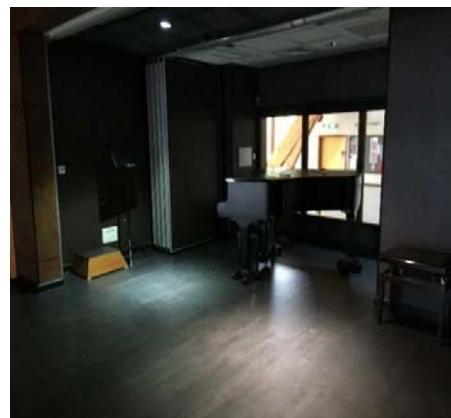

Salle La Ferme

Espace culturel

60 route du Barioz

Hall d'entrée

Avec tisanerie / buvette

38 m²

Equipé wifi

Auditorium

120 pers. / 130 m²

Équipement audiovisuel

Eclairage spécifique

Accès à la scène indépendant de la salle

Scène modulaire

Estrade

120 chaises

Salle de danse
68 m2
Equipée d'une
enceinte
Vestiaire

Salle de réunion
Equipée d'un tableau
5 tables avec chaises
27 m2

Ascenseur / Toilettes à chaque étage
Grande place
Parking voiture vélos